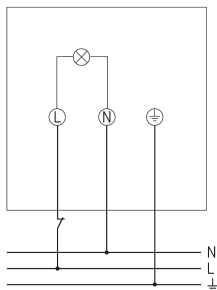

Пример подключения