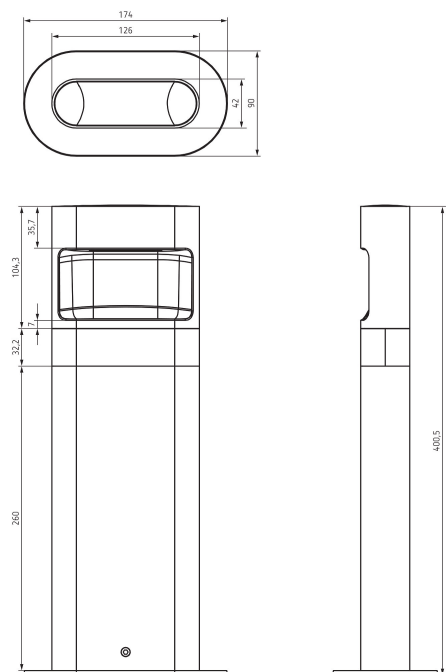

01.10.2020
Страница 1 of 3

Пример подключения

Зона обнаружения

Высота установки (A)	Диагональ (t)	Head on to (R)
	6 m	5 m

theLeda D B AL

Арт. №: 1020905

theben
energy saving comfort

Чертежи