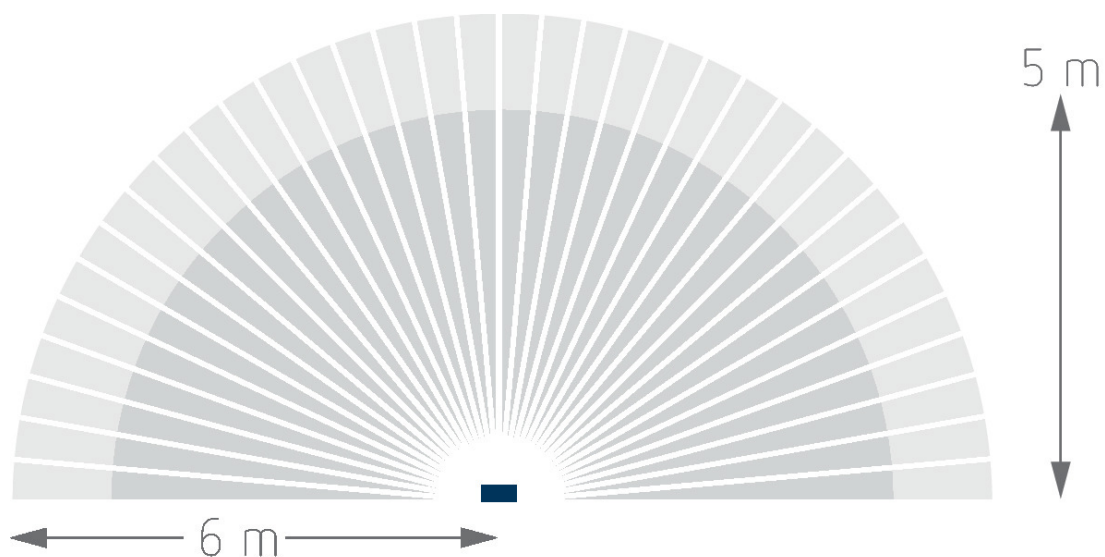

01.10.2020
Страница 1 of 3

Пример подключения

Зона обнаружения

Высота установки (A)	Диагональ (t)	Head on to (R)
	6 m	5 m

theLeda D B AL

Арт. №: 1020905

theben
energy saving comfort

Чертежи